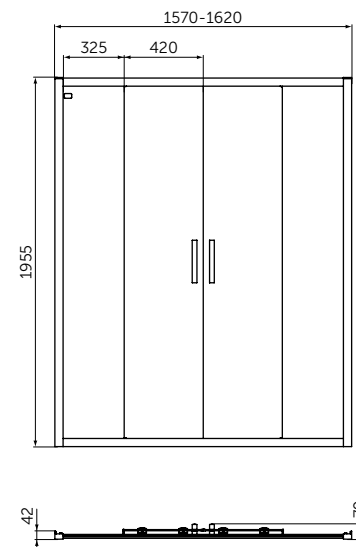

SLIDER

ОПИСАНИЕ

Сдвижные двери в нишу 160

Артикул

K9282V3

- Высота 1950 мм
- Хромированные металлические ручки
- Ролики с плавным ходом
- Легкое защелкивание верхних роликов
- Для монтажа с поддоном или без поддона
- Реверсивный монтаж

БОКОВЫЕ ПАНЕЛИ

ОПИСАНИЕ

Боковая панель 70

Артикул

K9297V3

Боковая панель 75

K9298V3

Боковая панель 80

K9299V3

Боковая панель 85

K9301V3

Боковая панель 90

K9374V3

- Высота 1950 мм
- Легкое защелкивание верхних крышек
- Для монтажа с поддоном или без поддона
- Реверсивный монтаж

	A (мм)
K9297	670-720
K9298	720-770
K9299	770-820
K9301	820-870
K9374	870-920

SALOON DOORS

ОПИСАНИЕ

Двустворчатая дверь в нишу 90

Артикул

K9294V3

Двустворчатая дверь в нишу 100

K9296V3

- Высота 1950 мм
- Хромированные металлические ручки
- Легкое защелкивание верхних крышек
- Для монтажа с поддоном или без поддона
- Реверсивный монтаж

	A (мм)	B (мм)
K9294	870-920	390
K9296	970-1020	440

WET ROOM ПАНЕЛИ

ОПИСАНИЕ

Wet Room фиксированная панель 90

Артикул

K9377V3

Wet Room фиксированная панель 100

K9378V3

Wet Room фиксированная панель 120

K9379V3

Прямая крепежная опора

K9380V3

Угловая крепежная опора

K9381V3

- Высота 1950 мм
- Легкое защелкивание верхних крышек
- Реверсивный монтаж

	A (мм)
K9377	854-877
K9378	954-977
K9379	1154-1177

Толщина стекла 6 мм

Покрытие Idealclean

Отщелкнуть и Почистить

Горизонтальная регулировка 25 мм

Толщина стекла 6 мм

Покрытие Idealclean

Горизонтальная регулировка 25 мм