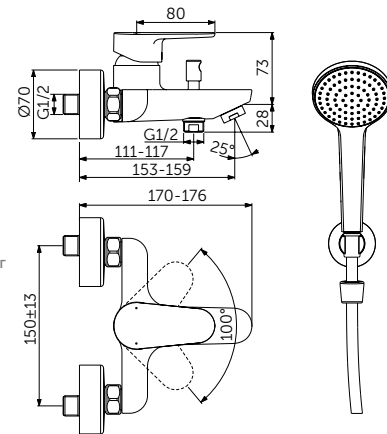

Артикул

BC706XG