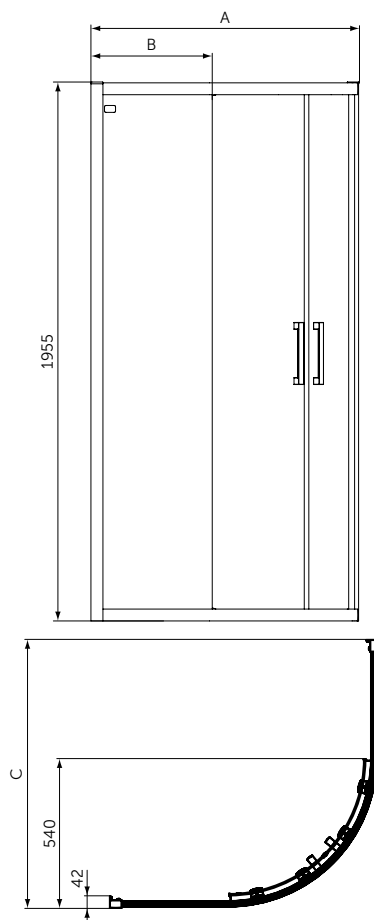

A (мм)	B (мм)	C (мм)
K9250	770-795	195	770-795
K9251	870-895	295	870-895
K9252	970-995	395	970-995