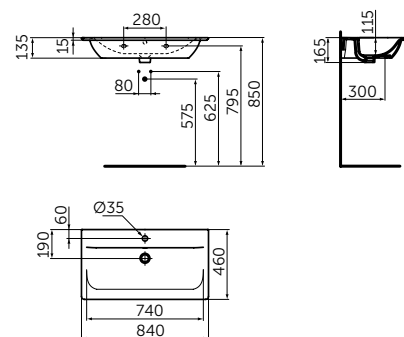

VANITY 840 MM

ОПИСАНИЕ

Раковина Vanity 840 мм

- С отверстием под смеситель
- С отверстием перелива
- Для настенного монтажа
- Совместим с подстольем Tesi 800 мм T0051ZT (приобретается дополнительно)

Артикул
E0279V3

VANITY 640 MM

ОПИСАНИЕ

Раковина Vanity 640 мм

- С отверстием под смеситель
- С отверстием перелива
- Для настенного монтажа
- Совместим с подстольем Tesi 600 мм T0050ZT (приобретается дополнительно)

Артикул
E0289V3

РАКОВИНА CUBE 600 MM

ОПИСАНИЕ

Раковина CUBE 600 мм

- С отверстием под смеситель
- С отверстием перелива
- Для настенного монтажа

Артикул
E0298V3

РАКОВИНА CUBE 400 MM

ОПИСАНИЕ

Раковина CUBE 400 мм

- С отверстием под смеситель
- С отверстием перелива
- Для настенного монтажа

Артикул
E0307V3

ПОДВЕСНОЙ УНИТАЗ С ТЕХНОЛОГИЕЙ AQUABLADE®

ОПИСАНИЕ

Подвесной унитаз с технологией AquaBlade®

- Технология смыва AquaBlade®
- Полностью скрытое крепление
- Экономичный смыв 4,5/3 л
- Совместим с сиденьем E0368V3 (приобретается дополнительно)

Артикул
E0054V3

ПОДВЕСНОЙ УНИТАЗ С ТЕХНОЛОГИЕЙ RIMLS+

ОПИСАНИЕ

Подвесной унитаз с технологией RimLS+

- Технология смыва RimLS+
- Полностью скрытое крепление
- Экономичный смыв 4,5/3 л
- Совместим с сиденьем E0368V3 (приобретается дополнительно)

Артикул
E2288V3

ТОНКОЕ СИДЕНЬЕ И КРЫШКА

ОПИСАНИЕ

Тонкое сиденье и крышка, тип wrapover

- С функцией плавного закрытия
- Легкосъемное

Артикул
E0368V3

ПОДВЕСНОЕ БИДЕ

ОПИСАНИЕ

Подвесное биде

- С отверстием под смеситель
- С отверстием перелива
- С крепежом для полностью скрытого монтажа

Артикул
E0266V3

Aqua Blade

Скрытое крепление

Смыв 4,5 л

Rim LS+

Легкосъемное

Плавное закрытие