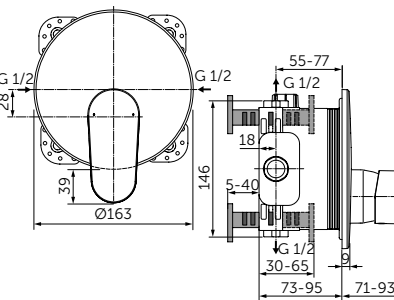

Артикул

A7349XG