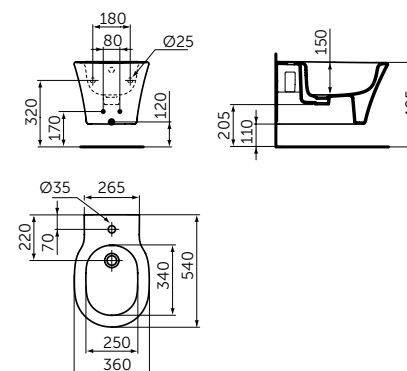

Aqua Blade

Скрытое крепление

Смыв 4,5 л

Rim LS+

Легкосъемное

Плавное закрытие