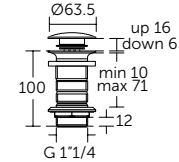

ДИЗАЙН-СИФОН ДЛЯ РАКОВИН

ОПИСАНИЕ	Артикул
Сифон 1 1/4" для раковин	T4441XG
<ul style="list-style-type: none"> 32 x 75 мм 	

OLEAS™ M1

ОПИСАНИЕ	Артикул
Округлая панель смыва	R0115A6

- Округлый дизайн
- Двойной смыв
- Механическое управление
- Усилие приведения в действие < 20N