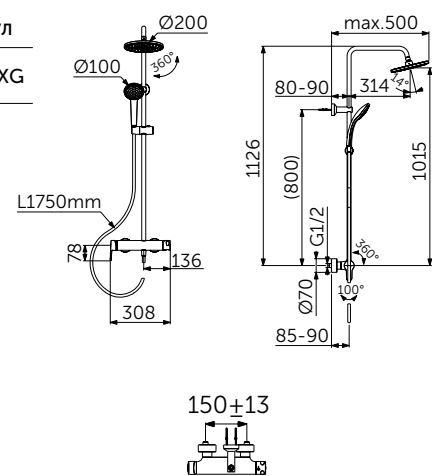

ОПИСАНИЕ	Артикул
Однорукоятковый смеситель для душа, ручной душ, верхний душ	BC750XG

- Картридж 38 мм FirmaFlow с функцией HWTC (ограничение горячей воды) и CLICK
- Монтаж на стандартных эксцентриках, скрытые гайки
- Металлическая рукоятка с индикаторами горячей / холодной воды
- Встроенный обратный клапан
- Ceramic переключатель интегрирован в рукоятку 180°
- Металлическое крепление к стене (компенсация до 10 мм)
- Пластиковый верхний душ 200 мм, ограничение потока 12 л/мин.
- 1-функциональная душевая лейка Idealrain 100мм, ограничение потока 8 л/мин.
- Шланг 1750 мм Idealflex