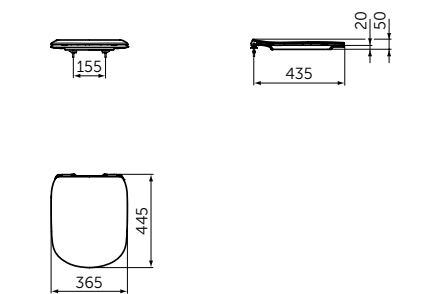

Артикул

T0077V3

ТОНКОЕ СИДЕНЬЕ И КРЫШКА

ОПИСАНИЕ

Тонкое сиденье и крышка, тип sandwich

- С функцией плавного закрытия
- Легкосъемное

Артикул

T3527V3