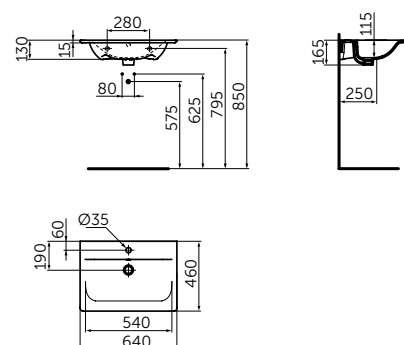

Артикул
E0289V3

РАКОВИНА CUBE 600 MM

ОПИСАНИЕ

Раковина CUBE 600 мм

- С отверстием под смеситель
- С отверстием перелива
- Для настенного монтажа

Артикул
E0298V3

РАКОВИНА CUBE 400 MM

ОПИСАНИЕ