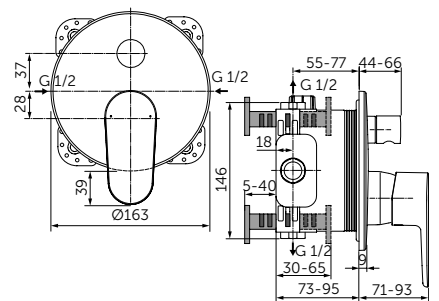

Артикул

A7350XG

ВСТРАИВАЕМЫЙ СМЕСИТЕЛЬ ДЛЯ ДУША, ПОЛНЫЙ КОМПЛЕКТ

ОПИСАНИЕ

Без переключения

- Встраиваемый и настенный комплекты (полный комплект)
- Картридж на керамических дисках 47 мм
- Металлическая рукоятка с индикаторами горячей / холодной воды
- Металлическая накладка