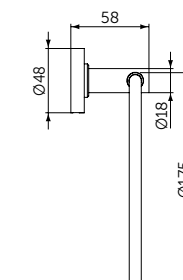

Артикул
A9105XG

ПОЛОТЕНЦЕДЕРЖАТЕЛЬ-КОЛЬЦО

ОПИСАНИЕ

Полотенцедержатель-кольцо

- Ш:159 В:159 Г:58 мм
- Для настенного монтажа

Артикул
A9130XG

НАБОР АКСЕССУАРОВ

ОПИСАНИЕ