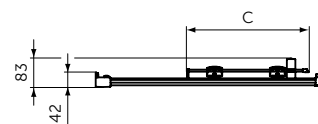

A (мм)	B (мм)	C (мм)
K9259	280	770-820	410
K9261	420	870-920	460
K9262	420	970-1020	470
K9264	575	1170-1220	515