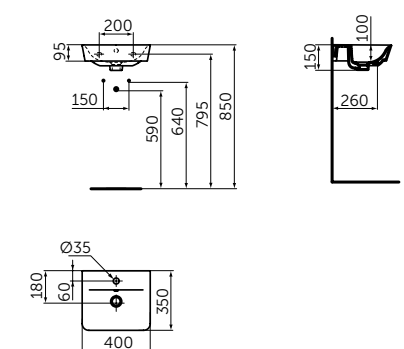

VANITY 840 MM

ОПИСАНИЕ

Раковина Vanity 840 мм

- С отверстием под смеситель
- С отверстием перелива
- Для настенного монтажа
- Совместим с подстольем Tesi 800 мм T0051ZT (приобретается дополнительно)

Артикул
E0279V3

VANITY 640 MM

ОПИСАНИЕ

Раковина Vanity 640 мм

- С отверстием под смеситель
- С отверстием перелива
- Для настенного монтажа
- Совместим с подстольем Tesi 600 мм T0050ZT (приобретается дополнительно)

Артикул
E0289V3

РАКОВИНА CUBE 600 MM

ОПИСАНИЕ

Раковина CUBE 600 мм

- С отверстием под смеситель
- С отверстием перелива
- Для настенного монтажа

Артикул
E0298V3

РАКОВИНА CUBE 400 MM

ОПИСАНИЕ

Раковина CUBE 400 мм

- С отверстием под смеситель
- С отверстием перелива
- Для настенного монтажа

Артикул
E0307V3

ПОДВЕСНОЙ УНИТАЗ С ТЕХНОЛОГИЕЙ AQUABLADE®

ОПИСАНИЕ

Подвесной унитаз с технологией AquaBlade®

- Технология смыва AquaBlade®
- Полностью скрытое крепление
- Экономичный смыв 4,5/3 л
- Совместим с сиденьем E0368V3 (приобретается дополнительно)

Артикул
E0054V3

ПОДВЕСНОЙ УНИТАЗ С ТЕХНОЛОГИЕЙ RIMLS+

ОПИСАНИЕ

Подвесной унитаз с технологией RimLS+

- Технология смыва RimLS+
- Полностью скрытое крепление
- Экономичный смыв 4,5/3 л
- Совместим с сиденьем E0368V3 (приобретается дополнительно)

Артикул
E2288V3

ТОНКОЕ СИДЕНЬЕ И КРЫШКА

ОПИСАНИЕ

Тонкое сиденье и крышка, тип wrapover

- С функцией плавного закрытия
- Легкосъемное

Артикул
E0368V3

ПОДВЕСНОЕ БИДЕ

ОПИСАНИЕ

Подвесное биде

- С отверстием под смеситель
- С отверстием перелива
- С крепежом для полностью скрытого монтажа

Артикул
E0266V3

Aqua Blade

Скрытое крепление

Смыв 4,5 л

Rim LS+

Легкосъемное

Плавное закрытие