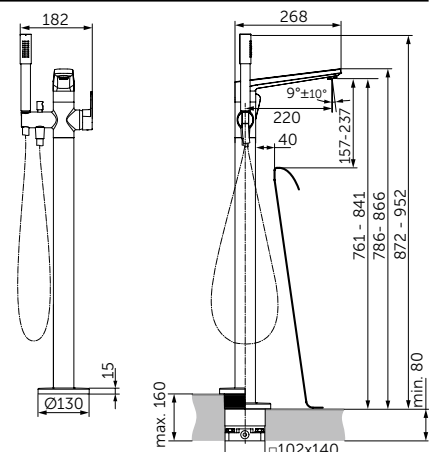

Артикул

A6347XG

ВСТРАИВАЕМЫЙ СМЕСИТЕЛЬ ДЛЯ ВАННЫ/ДУША, ПОЛНЫЙ КОМПЛЕКТ

ОПИСАНИЕ

С автоматическим переключением ванна/душ

- Встраиваемый и настенный комплекты (полный комплект)
- Картридж на керамических дисках 47 мм
- Металлическая рукоятка с индикаторами горячей / холодной воды
- Металлическая накладка
- С вытяжным переключателем