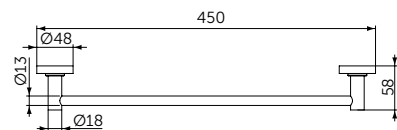

ОПИСАНИЕ

Полотенцедержатель

- Ш:450 В:48 Г:59 мм
- Для настенного монтажа

Артикул
A9117XG

КРЮЧОК

ОПИСАНИЕ

Крючок для полотенца

- Ш:48 В:48 Г:45 мм
- Для настенного монтажа