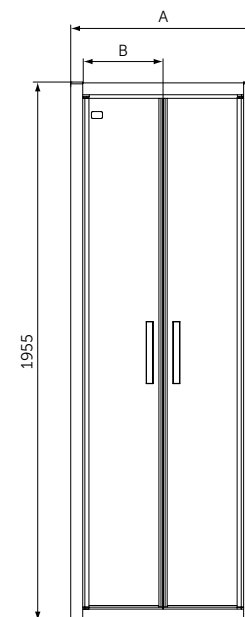

A (мм)	B (мм)
K9294	870-920	390
K9296	970-1020	440