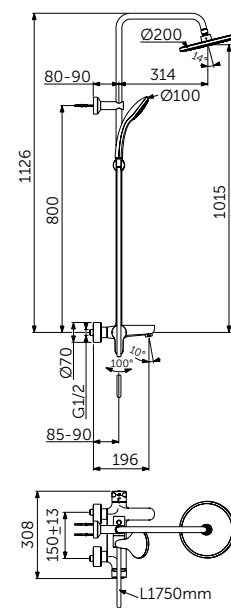

ДУШЕВАЯ СИСТЕМА СО СМЕСИТЕЛЕМ ДЛЯ ДУША

ОПИСАНИЕ	Артикул
Однорукоятковый смеситель для душа, ручной душ, верхний душ	BC750XG

- Картридж 38 мм FirmaFlow с функцией HWTC (ограничение горячей воды) и CLICK
- Монтаж на стандартных эксцентриках, скрытые гайки
- Металлическая рукоятка с индикаторами горячей / холодной воды
- Встроенный обратный клапан
- Ceramic переключатель интегрирован в рукоятку 180°
- Металлическое крепление к стене (компенсация до 10 мм)
- Пластиковый верхний душ 200 мм, ограничение потока 12 л/мин.
- 1-функциональная душевая лейка Idealrain 100мм, ограничение потока 8 л/мин.
- Шланг 1750 мм Idealflex

ДУШЕВАЯ СИСТЕМА ДЛЯ МОНТАЖА С НАСТЕННЫМ СМЕСИТЕЛЕМ

ОПИСАНИЕ	Артикул
Ручной и верхний душ	BC747XG

- Ceramic переключатель 90°
- Пластиковый верхний душ 200 мм, ограничение потока 12 л/мин.
- 1-функциональная душевая лейка Idealrain 100мм, ограничение потока 8 л/мин.
- Крепление к стене регулируется по вертикали для легкой установки
- Шланг 1750 мм Idealflex
- Шланг 800 мм Idealflex для подсоединения смесителя

ДУШЕВАЯ СИСТЕМА СО СМЕСИТЕЛЕМ ДЛЯ ВАННЫ - 1126 ММ

ОПИСАНИЕ	Артикул
Однорукоятковый смеситель для ванны/душа, ручной душ, верхний душ	BC525XG

- Картридж 38 мм FirmaFlow с функцией HWTC (ограничение горячей воды) и CLICK
- Монтаж на стандартных эксцентриках, скрытые гайки
- Металлическая рукоятка с индикаторами горячей / холодной воды
- Встроенный обратный клапан
- 3-х ходовой ceramic переключатель интегрирован в рукоятку 360°
- Металлическое крепление к стене (компенсация до 10 мм)
- Пластиковый верхний душ 200 мм, ограничение потока 12 л/мин.
- 1-функциональная душевая лейка Idealrain 100 мм, ограничение потока 8 л/мин.
- Шланг 1750 мм Idealflex

ДУШЕВОЙ ГАРНИТУР

ОПИСАНИЕ	Артикул
Ручной душ и штанга 600 мм	BD142XG