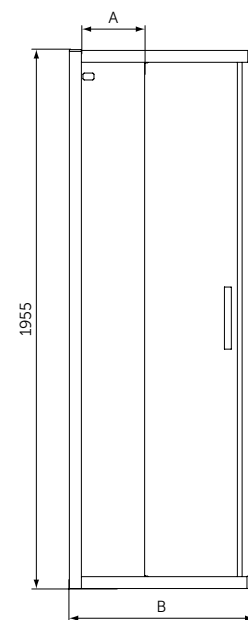

A (мм)	B (мм)	C (мм)
K9259	280	770-820	410
K9261	420	870-920	460
K9262	420	970-1020	470
K9264	575	1170-1220	515