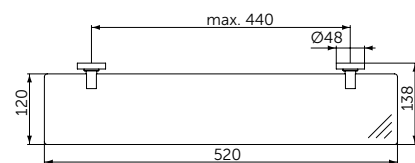

Артикул
A9120XG

СТЕКЛЯННАЯ ПОЛКА

ОПИСАНИЕ

Стеклянная полка

- Ш:520 В:48 Г:138 мм
- Матовое стекло
- Для настенного монтажа

Артикул
A9124XG

ТУАЛЕТНАЯ ЩЕТКА С ДЕРЖАТЕЛЕМ

ОПИСАНИЕ