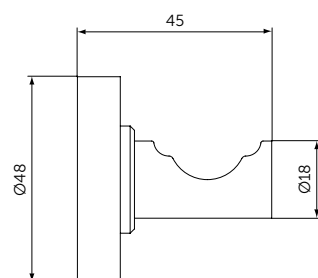

ОПИСАНИЕ

Крючок для полотенца

- Ш:48 В:48 Г:45 мм
- Для настенного монтажа

Артикул
A9115XG