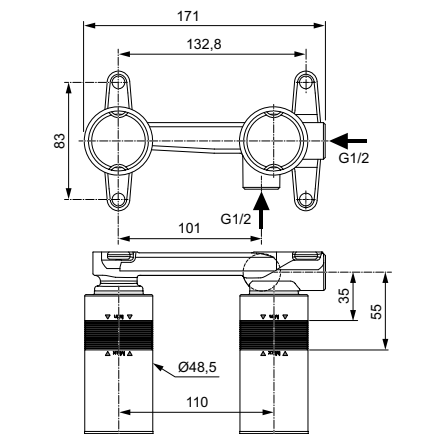

Артикул

A1313NU

ВСТРАИВАЕМЫЙ СМЕСИТЕЛЬ ДЛЯ ДУША

ОПИСАНИЕ

Без переключения

- Настенный комплект
- Для монтажа с комплектом A1000NU (приобретается дополнительно)
- Металлическая рукоятка с индикаторами горячей / холодной воды
- Металлическая накладка