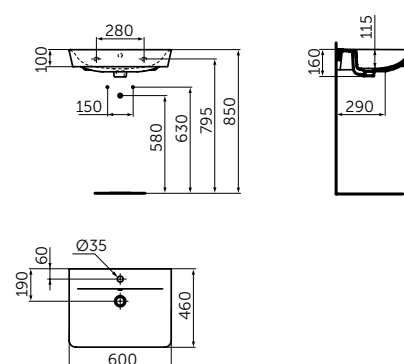

Артикул
E0289V3

РАКОВИНА CUBE 600 MM

ОПИСАНИЕ

Раковина CUBE 600 мм

- С отверстием под смеситель
- С отверстием перелива
- Для настенного монтажа

Артикул
E0298V3

РАКОВИНА CUBE 400 MM

ОПИСАНИЕ