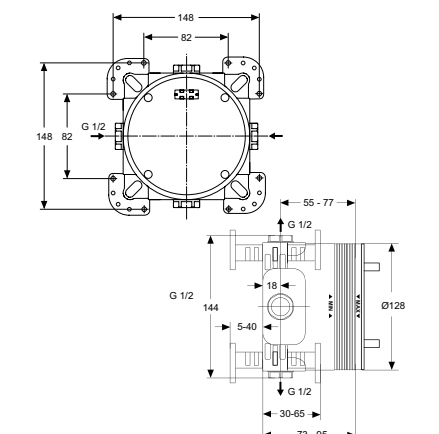

Артикул

A1000NU

Light-Move

Light-Move