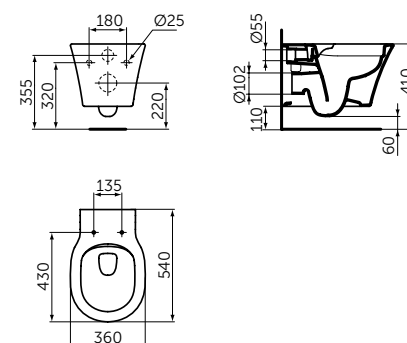

VANITY 840 MM

ОПИСАНИЕ

Раковина Vanity 840 мм

- С отверстием под смеситель
- С отверстием перелива
- Для настенного монтажа
- Совместим с подстольем Tesi 800 мм T0051ZT (приобретается дополнительно)

Артикул
E0279V3

VANITY 640 MM

ОПИСАНИЕ

Раковина Vanity 640 мм

- С отверстием под смеситель
- С отверстием перелива
- Для настенного монтажа
- Совместим с подстольем Tesi 600 мм T0050ZT (приобретается дополнительно)

Артикул
E0289V3

РАКОВИНА CUBE 600 MM

ОПИСАНИЕ

Раковина CUBE 600 мм

- С отверстием под смеситель
- С отверстием перелива
- Для настенного монтажа

Артикул
E0298V3

РАКОВИНА CUBE 400 MM

ОПИСАНИЕ

Раковина CUBE 400 мм

- С отверстием под смеситель
- С отверстием перелива
- Для настенного монтажа

Артикул
E0307V3

ПОДВЕСНОЙ УНИТАЗ С ТЕХНОЛОГИЕЙ AQUABLADE®

ОПИСАНИЕ

Подвесной унитаз с технологией AquaBlade®

- Технология смыва AquaBlade®
- Полностью скрытое крепление
- Экономичный смыв 4,5/3 л
- Совместим с сиденьем E0368V3 (приобретается дополнительно)

Артикул
E0054V3

ПОДВЕСНОЙ УНИТАЗ С ТЕХНОЛОГИЕЙ RIMLS+

ОПИСАНИЕ

Подвесной унитаз с технологией RimLS+

- Технология смыва RimLS+
- Полностью скрытое крепление
- Экономичный смыв 4,5/3 л
- Совместим с сиденьем E0368V3 (приобретается дополнительно)

Артикул
E2288V3

ТОНКОЕ СИДЕНЬЕ И КРЫШКА

ОПИСАНИЕ

Тонкое сиденье и крышка, тип wrapover

- С функцией плавного закрытия
- Легкосъемное

Артикул
E0368V3

ПОДВЕСНОЕ БИДЕ

ОПИСАНИЕ

Подвесное биде

- С отверстием под смеситель
- С отверстием перелива
- С крепежом для полностью скрытого монтажа

Артикул
E0266V3

Aqua Blade

Скрытое крепление

Смыв 4,5 л

Rim LS+

Легкосъемное

Плавное закрытие