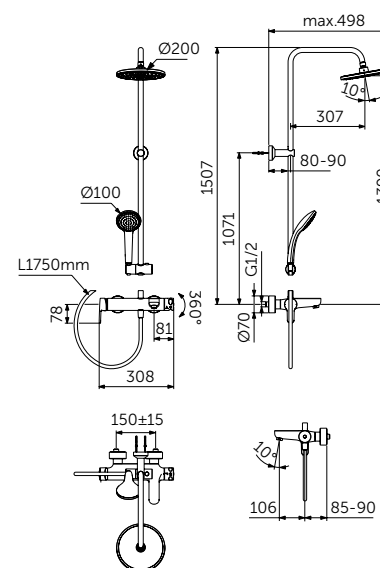

ОПИСАНИЕ	Артикул
Однорукоятковый смеситель для ванны/душа, ручной душ, верхний душ	BC749XG

- Картридж 38 мм FirmaFlow с функцией HWTC (ограничение горячей воды) и CLICK
- Монтаж на стандартных эксцентриках, скрытые гайки
- Металлическая рукоятка с индикаторами горячей / холодной воды
- Встроенный обратный клапан
- 3-х ходовой ceramic переключатель интегрирован в рукоятку 360°
- Металлическое крепление к стене (компенсация до 10 мм)
- Пластиковый верхний душ 200 мм, ограничение потока 12 л/мин.
- 1-функциональная душевая лейка Idealrain 100 мм, ограничение потока 8 л/мин.
- Шланг 1750 мм Idealflex