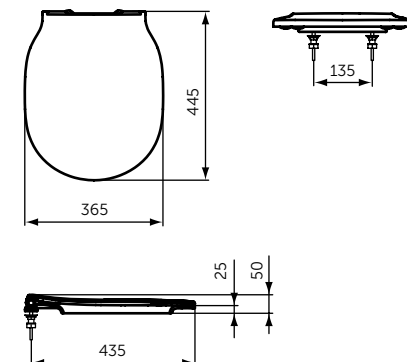

VANITY 840 MM

ОПИСАНИЕ

Раковина Vanity 840 мм

- С отверстием под смеситель
- С отверстием перелива
- Для настенного монтажа
- Совместим с подстольем Tesi 800 мм T0051ZT (приобретается дополнительно)

Артикул
E0279V3

VANITY 640 MM

ОПИСАНИЕ

Раковина Vanity 640 мм

- С отверстием под смеситель
- С отверстием перелива
- Для настенного монтажа
- Совместим с подстольем Tesi 600 мм T0050ZT (приобретается дополнительно)

Артикул
E0289V3

РАКОВИНА CUBE 600 MM

ОПИСАНИЕ

Раковина CUBE 600 мм

- С отверстием под смеситель
- С отверстием перелива
- Для настенного монтажа

Артикул
E0298V3

РАКОВИНА CUBE 400 MM

ОПИСАНИЕ

Раковина CUBE 400 мм

- С отверстием под смеситель
- С отверстием перелива
- Для настенного монтажа

Артикул
E0307V3

ПОДВЕСНОЙ УНИТАЗ С ТЕХНОЛОГИЕЙ AQUABLADE®

ОПИСАНИЕ

Подвесной унитаз с технологией AquaBlade®

- Технология смыва AquaBlade®
- Полностью скрытое крепление
- Экономичный смыв 4,5/3 л
- Совместим с сиденьем E0368V3 (приобретается дополнительно)

Артикул
E0054V3

ПОДВЕСНОЙ УНИТАЗ С ТЕХНОЛОГИЕЙ RIMLS+

ОПИСАНИЕ

Подвесной унитаз с технологией RimLS+

- Технология смыва RimLS+
- Полностью скрытое крепление
- Экономичный смыв 4,5/3 л
- Совместим с сиденьем E0368V3 (приобретается дополнительно)

Артикул
E2288V3

ТОНКОЕ СИДЕНЬЕ И КРЫШКА

ОПИСАНИЕ

Тонкое сиденье и крышка, тип wrapover

- С функцией плавного закрытия
- Легкосъемное

Артикул
E0368V3

ПОДВЕСНОЕ БИДЕ

ОПИСАНИЕ

Подвесное биде

- С отверстием под смеситель
- С отверстием перелива
- С крепежом для полностью скрытого монтажа

Артикул
E0266V3

Aqua Blade

Скрытое крепление

Смыв 4,5 л

Rim LS+

Легкосъемное

Плавное закрытие