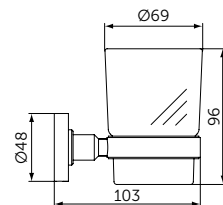

ОПИСАНИЕ

Стакан с держателем

- Ш:66 В:96 Г:103 мм
- Матовое стекло
- Для настенного монтажа

Артикул
A9120XG