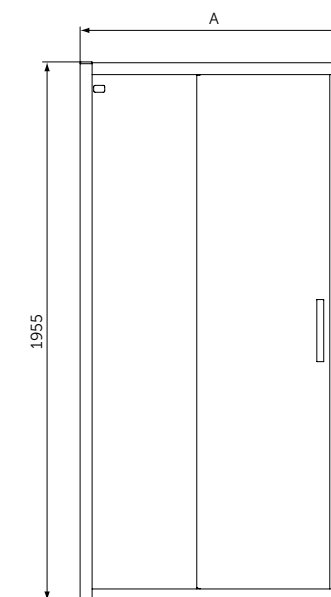

A (мм)	B (мм)
K9273	970-1020	513
K9274	1020-1070	538
K9275	1070-1120	563
K9277	1170-1220	613
K9278	1370-1420	713

Толщина стекла 6 мм

Покрытие Idealclean

Отщелкнуть и Почистить

Горизонтальная регулировка 25 мм

Толщина стекла 6 мм

Покрытие Idealclean

Отщелкнуть и Почистить

Горизонтальная регулировка 25 мм