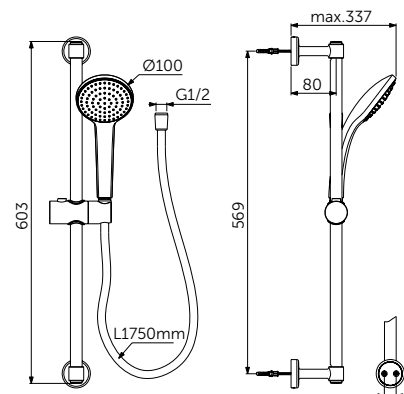

ДУШЕВАЯ СИСТЕМА СО СМЕСИТЕЛЕМ ДЛЯ ВАННЫ - 1126 ММ

ОПИСАНИЕ	Артикул
Однорукоятковый смеситель для ванны/душа, ручной душ, верхний душ	BC525XG

- Картридж 38 мм FirmaFlow с функцией HWTC (ограничение горячей воды) и CLICK
- Монтаж на стандартных эксцентриках, скрытые гайки
- Металлическая рукоятка с индикаторами горячей / холодной воды
- Встроенный обратный клапан
- 3-х ходовой ceramic переключатель интегрирован в рукоятку 360°
- Металлическое крепление к стене (компенсация до 10 мм)
- Пластиковый верхний душ 200 мм, ограничение потока 12 л/мин.
- 1-функциональная душевая лейка Idealrain 100 мм, ограничение потока 8 л/мин.
- Шланг 1750 мм Idealflex

ДУШЕВОЙ ГАРНИТУР

ОПИСАНИЕ	Артикул
Ручной душ и штанга 600 мм	BD142XG

- 1-функциональная душевая лейка 100 мм
- Штанга 600 мм
- Крепление к стене регулируется по вертикали для легкой установки
- Легкоочищаемые резиновые форсунки
- Ограничение потока 8 л/мин.
- Шланг 1750 мм Idealflex
- Регулируемый по высоте и углу наклона слайдер