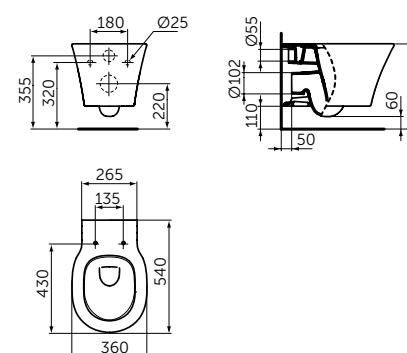

VANITY 840 MM

ОПИСАНИЕ

Раковина Vanity 840 мм

- С отверстием под смеситель
- С отверстием перелива
- Для настенного монтажа
- Совместим с подстольем Tesi 800 мм T0051ZT (приобретается дополнительно)

Артикул
E0279V3

VANITY 640 MM

ОПИСАНИЕ

Раковина Vanity 640 мм

- С отверстием под смеситель
- С отверстием перелива
- Для настенного монтажа
- Совместим с подстольем Tesi 600 мм T0050ZT (приобретается дополнительно)

Артикул
E0289V3

РАКОВИНА CUBE 600 MM

ОПИСАНИЕ

Раковина CUBE 600 мм

- С отверстием под смеситель
- С отверстием перелива
- Для настенного монтажа

Артикул
E0298V3

РАКОВИНА CUBE 400 MM

ОПИСАНИЕ

Раковина CUBE 400 мм

- С отверстием под смеситель
- С отверстием перелива
- Для настенного монтажа

Артикул
E0307V3

ПОДВЕСНОЙ УНИТАЗ С ТЕХНОЛОГИЕЙ AQUABLADE®

ОПИСАНИЕ

Подвесной унитаз с технологией AquaBlade®

- Технология смыва AquaBlade®
- Полностью скрытое крепление
- Экономичный смыв 4,5/3 л
- Совместим с сиденьем E0368V3 (приобретается дополнительно)

Артикул
E0054V3

ПОДВЕСНОЙ УНИТАЗ С ТЕХНОЛОГИЕЙ RIMLS+

ОПИСАНИЕ

Подвесной унитаз с технологией RimLS+

- Технология смыва RimLS+
- Полностью скрытое крепление
- Экономичный смыв 4,5/3 л
- Совместим с сиденьем E0368V3 (приобретается дополнительно)

Артикул
E2288V3

ТОНКОЕ СИДЕНЬЕ И КРЫШКА

ОПИСАНИЕ

Тонкое сиденье и крышка, тип wrapover

- С функцией плавного закрытия
- Легкосъемное

Артикул
E0368V3

ПОДВЕСНОЕ БИДЕ

ОПИСАНИЕ

Подвесное биде

- С отверстием под смеситель
- С отверстием перелива
- С крепежом для полностью скрытого монтажа

Артикул
E0266V3

Aqua Blade

Скрытое крепление

Смыв 4,5 л

Rim LS+

Легкосъемное

Плавное закрытие