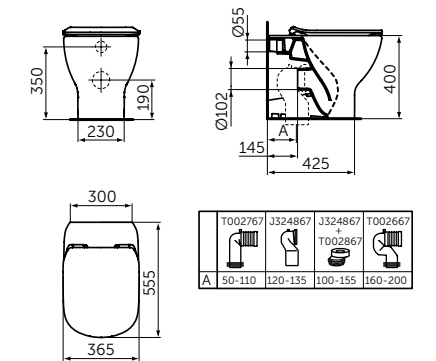

Артикул

T0077V3