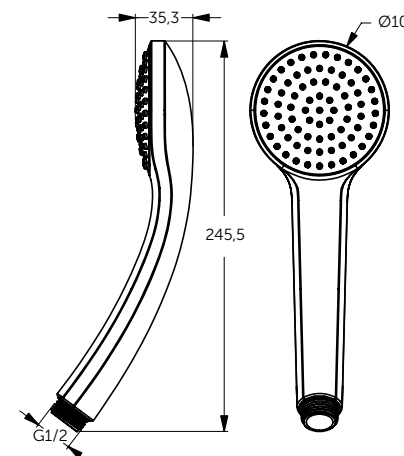

ДУШЕВОЙ ГАРНИТУР

ОПИСАНИЕ	Артикул
Ручной душ и штанга 600 мм	BD142XG

- 1-функциональная душевая лейка 100 мм
- Штанга 600 мм
- Крепление к стене регулируется по вертикали для легкой установки
- Легкоочищаемые резиновые форсунки
- Ограничение потока 8 л/мин.
- Шланг 1750 мм Idealflex
- Регулируемый по высоте и углу наклона слайдер

ДУШЕВАЯ СИСТЕМА СО СМЕСИТЕЛЕМ ДЛЯ ВАННЫ - 1507 ММ

ОПИСАНИЕ	Артикул
Однорукоятковый смеситель для ванны/душа, ручной душ, верхний душ	BC749XG

- Картридж 38 мм FirmaFlow с функцией HWTC (ограничение горячей воды) и CLICK
- Монтаж на стандартных эксцентриках, скрытые гайки
- Металлическая рукоятка с индикаторами горячей / холодной воды
- Встроенный обратный клапан
- 3-х ходовой ceramic переключатель интегрирован в рукоятку 360°
- Металлическое крепление к стене (компенсация до 10 мм)
- Пластиковый верхний душ 200 мм, ограничение потока 12 л/мин.
- 1-функциональная душевая лейка Idealrain 100 мм, ограничение потока 8 л/мин.
- Шланг 1750 мм Idealflex

РУЧНОЙ ДУШ

ОПИСАНИЕ	Артикул
Ø 100 мм	B9402XG

- 1-функциональная душевая лейка
- Легкоочищаемые резиновые форсунки
- Подсоединение G 1/2"
- Ограничение потока 8 л/мин. (съемный ограничитель)

РУЧНОЙ ДУШ

ОПИСАНИЕ	Артикул
Stick	BC774XG
<ul style="list-style-type: none"> • Металлический ручной душ Stick • 1-функциональный • Легкоочищаемые резиновые форсунки • Подсоединение G 1/2" 	