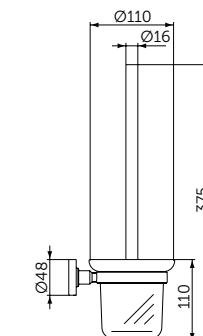

ТУАЛЕТНАЯ ЩЕТКА С ДЕРЖАТЕЛЕМ

ОПИСАНИЕ

Туалетная щетка с держателем

- Ш:110 В:375 Г:139 мм
- Матовое стекло
- Черная щетка
- Для настенного монтажа

Артикул
A9119XG