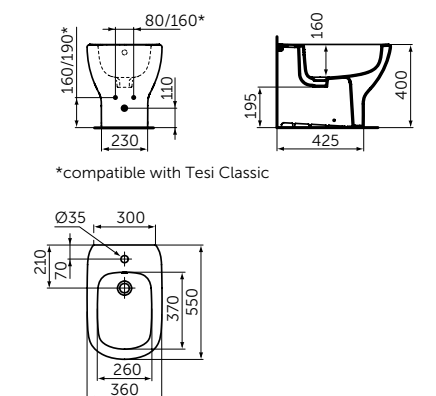

Артикул

T3540V3

*compatible with Tesi Classic

Плавное закрытие

AquaBlade

Скрытое крепление

Aqua Blade

Скрытое крепление

Легкосъемное

Плавное закрытие