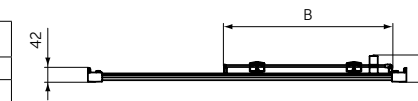

A (мм)	B (мм)
K9273	970-1020	513
K9274	1020-1070	538
K9275	1070-1120	563
K9277	1170-1220	613
K9278	1370-1420	713